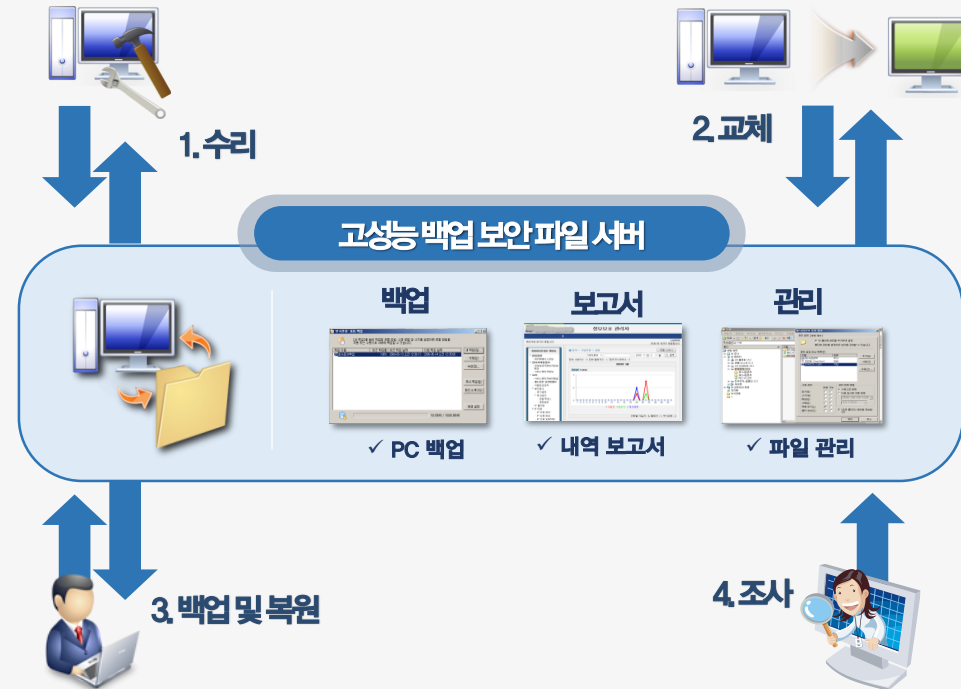

부록. 활용사례 - PC 백업

적용사례

서울시청 적용

- 폐기 PC 의 자료 유출 방지
  - 백업 후 디스크 파괴
- 자료 손상에 대비한 백업