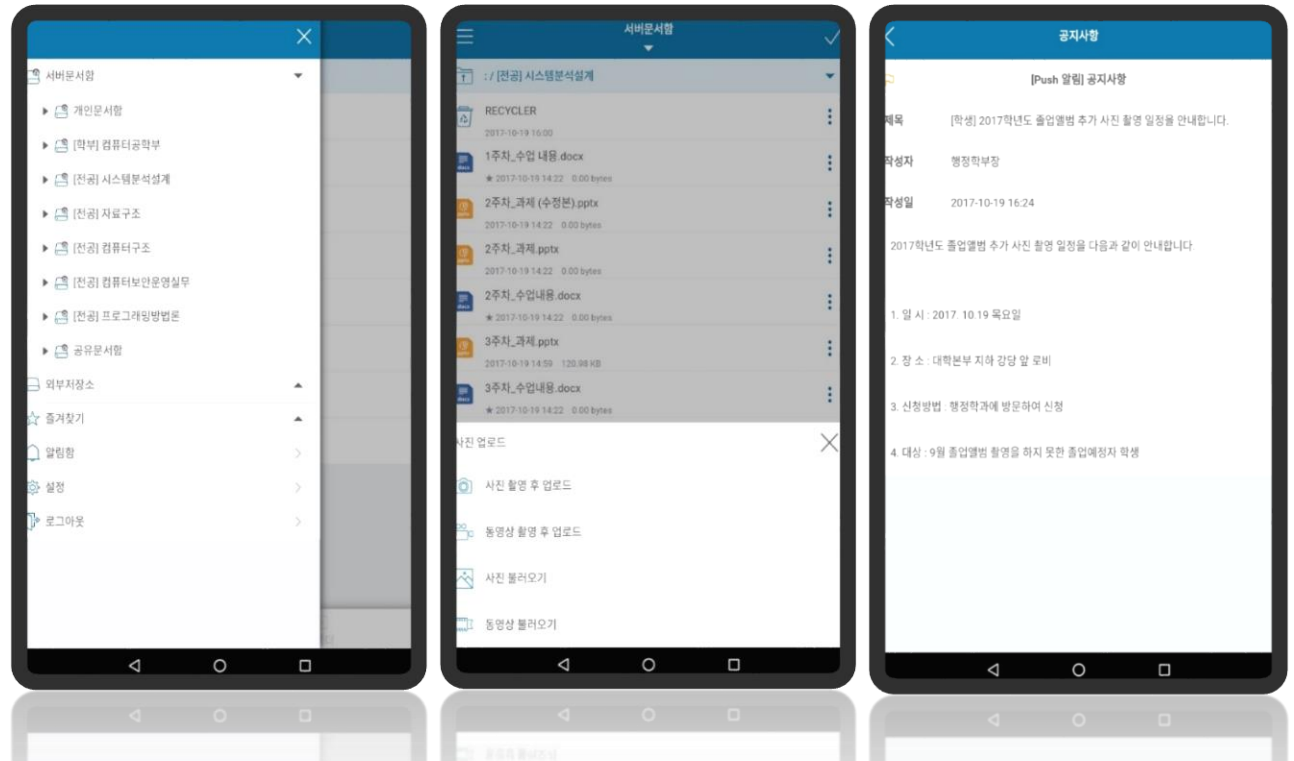

클라우드 기능소개 - 웹탐색기 UI

- 웹탐색기 UI 는 이기종 웹브라우저를 지원
 - 문서함 열람
 - 웹링크복사
 - 링크메일
 - 게스트아이디

클라우드백 기능소개 - PC 백업 UI

- PC 백업 전용 프로그램 제공
 - 즉시 백업
 - 예약 백업
 - 증분 백업
 - 복원
 - 백업로그

클라우드 기능소개 - 모바일 UI

- 안드로이드와 iOS 용 스마트폰 및 태블릿 UI 제공
 - 문서 열람
 - 카메라/앨범 연동
 - 즐겨 찾기
 - 가로, 세로 화면 자동 전환
 - 실시간 Push 알림

ClouDoc 의 특징점

윈도탐색기 드라이브

가정, 카페, 공항 어디서나 노트북의 윈도탐색기로!

세련된 모바일 UI

기업의 페이퍼리스 환경 경험으로 만든 모바일 디바이스 UI

Push 서비스 제공

인기 있는 캠퍼스 클라우드 사용자에게 Push 서비스 제공

주요 고객사