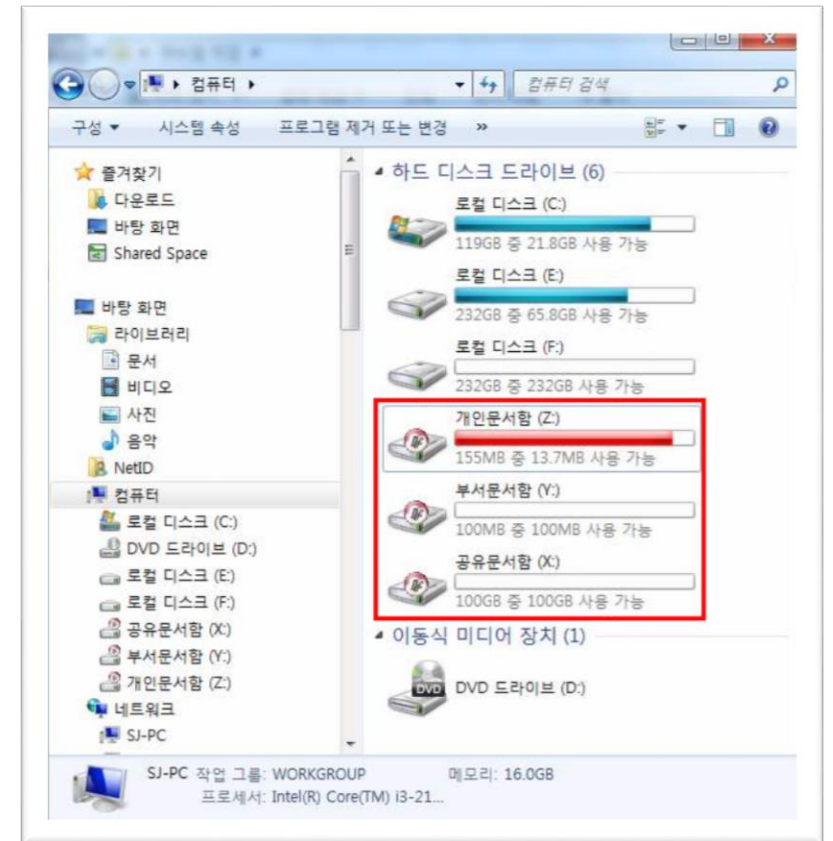

클라우드 기능소개 - 윈도탐색기 드라이브 UI

- 윈도탐색기 드라이브를 통해 모든 기능 이용 가능
  - 폴더공유
  - 권한설정
  - 문서링크
  - 링크메일
  - 게스트아이디
  - 버전관리
  - Setup CD 요청